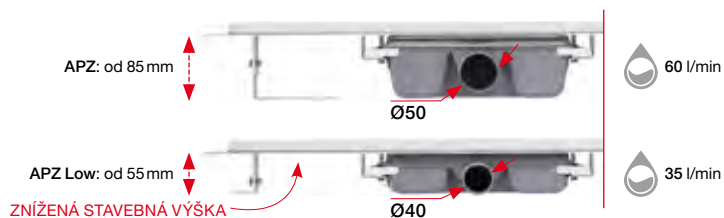

APZ1 / APZ101 Low
Podlahový žľab s okrajom pre perforovaný rošt

Dĺžka 750 248,20 €
Dĺžka 850 260,17 €
Dĺžka 950 275,81 €

LINE Nerez-lesk / Nerez-mat

PURE Nerez-lesk / Nerez-mat

CUBE Nerez-lesk / Nerez-mat

Dĺžka 750 62,05 €
Dĺžka 850 65,15 €
Dĺžka 950 68,32 €