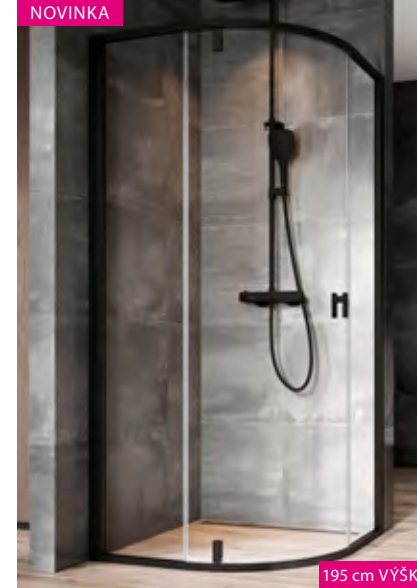

NOVINKA

NOVINKA NEXTY – štvrtkruh s otváracími dverami
NSKK3-80 čierna 675,00 €
NSKK3-90 čierna 719,00 €
NSKK3-100 čierna 763,00 €

195 cm VÝŠKA