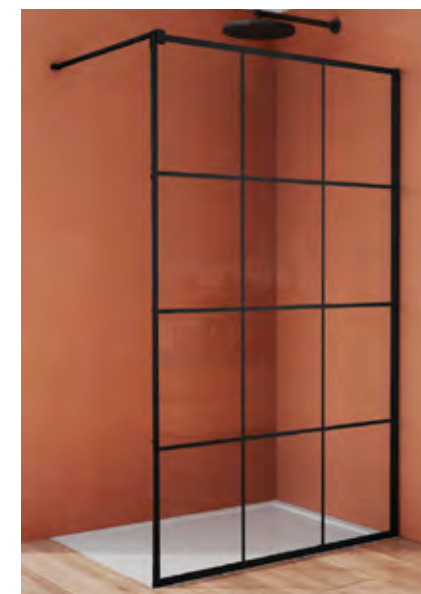

Easy Black
STR4P 90 Loft 89 **945,60 €**
STR4P 100 Loft 89 **1017,60 €**
STR4P 120 Loft 89 **1092,00 €**