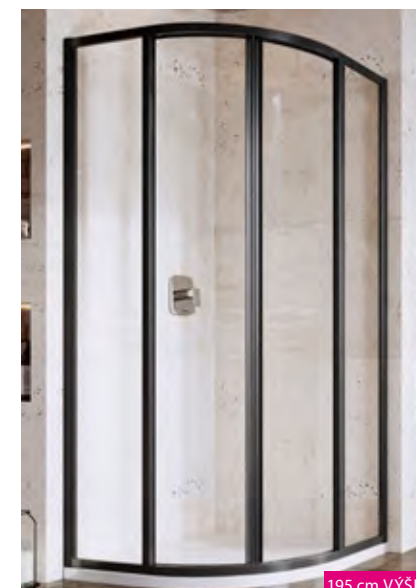

SUPERNOVA black – štvrtkruh s posuvnými dverami
SKCP4-80, 195 čierna 479,00 €
SKCP4-90, 195 čierna 503,00 €

195 cm VÝŠKA