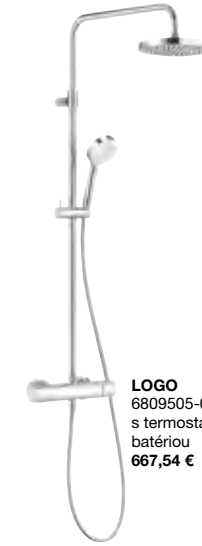

Pure & Easy

370280565
umývadlová
100,55 €

376810565
vaňová
157,82 €

370240565
umývadlová
181,98 €

376590565
podomietková vaňová
a sprchová
228,58 €

88011
podomietkové teleso
91,82 €

Kuchyňa

L-line
428210577
vyťahovací výtok
427,44 €

Bozz
468033978
280,85 €

L-line
428140577
259,22 €

L Steel
45803F877
253,64 €

Logo Neo
379130575
137,60 €

Dual Shower System

Cockpit Discovery
8020091-00
s termostatickou
batériou
2045,30 €

Cockpit Explorer
8005005-00
s termostatickou
batériou
1093,49 €

LOGO
6808239-00
s termostatickou
batériou
1102,39 €

LOGO
6809505-00
s termostatickou
batériou
667,54 €

Logo Basic
6809405-00
s termostatickou
batériou
463,03 €

6432005-00
hlavová sprcha 200
169,55 €

6433005-00
hlavová sprcha 300
295,19 €