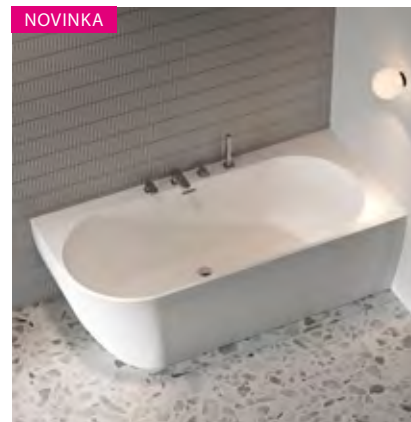

náš tip

kúpeľne

kuchyne

XXL

dlažby

outdoor

podlahy

sanita

chémiá

10 rokov záruka na WC, 3 roky záruka na WC sedadlá, 5 rokov záruka na keramické umyvadlá.

NOVINKA

Cena vane Freedom Corner je vrátane odtokového kompletu.