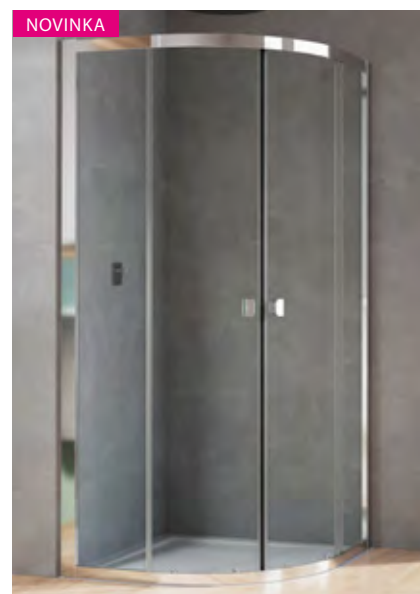

Areliá
D20SR55 90 **469,20 €**
D20SR55 100 **488,40 €**