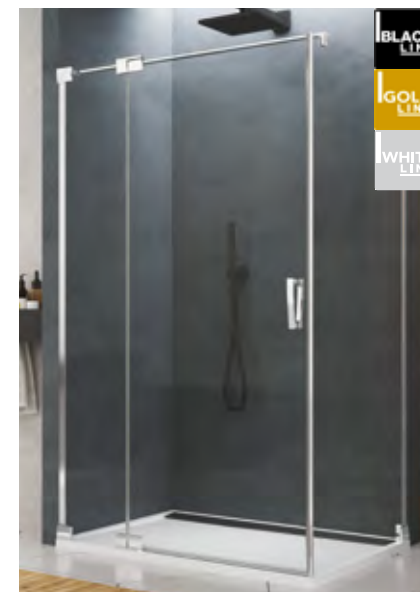

Cadura
CA13 + CAT1
CA13 90 **1045,20 €** CAT1 80 **639,60 €**
CA13 100 **1076,40 €** CAT1 90 **662,40 €**
CA13 120 **1126,80 €** CAT1 100 **691,20 €**