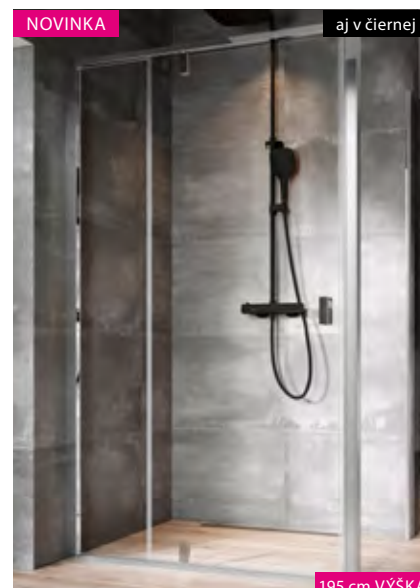

aj v čiernej

NOVINKA NEXTY – predný vstup s otváracími dverami
NDOP2+NPSS 100 x 80 od 751,00 €
NDOP2+NPSS 100 x 90 od 751,00 €
NDOP2+NPSS 100 x 100 od 755,00 €
NDOP2+NPSS 120 x 100 od 783,00 €

195 cm VÝŠKA