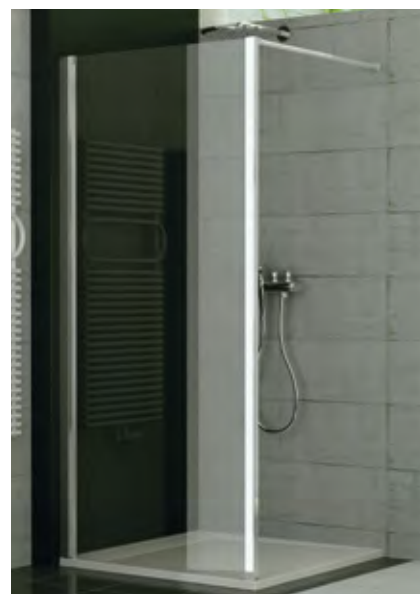

Top - Line
TOPF2 80 **356,40 €**
TOPF2 90 **370,80 €**
TOPF2 100 **391,20 €**
TOPF2 120 **418,80 €**
BTK1 STABILIZAČNÁ VZPERA **162,00 €**