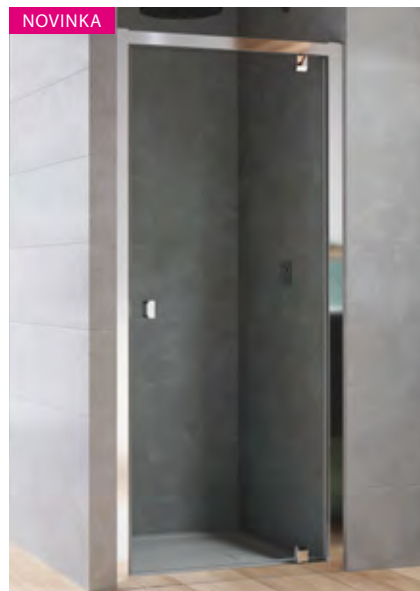

NOVINKA
Arelia - jednokrídlové dvere
D20T1 80 296,40 € **249,00 €**
D20T1 90 307,20 € **259,00 €**
D20T1 100 319,20 € **269,00 €**