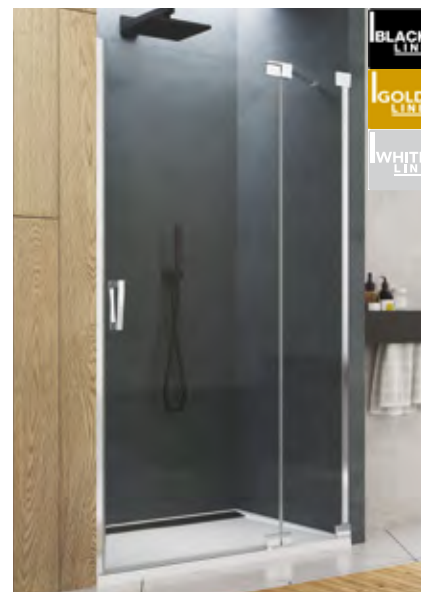

Cadura
CA13 90 1045,20 €
CA13 100 1076,40 €
CA13 120 1126,80 €
V2.CA.50 NÁSTENNÝ PROFIL - NUTNÝ 128,40 €