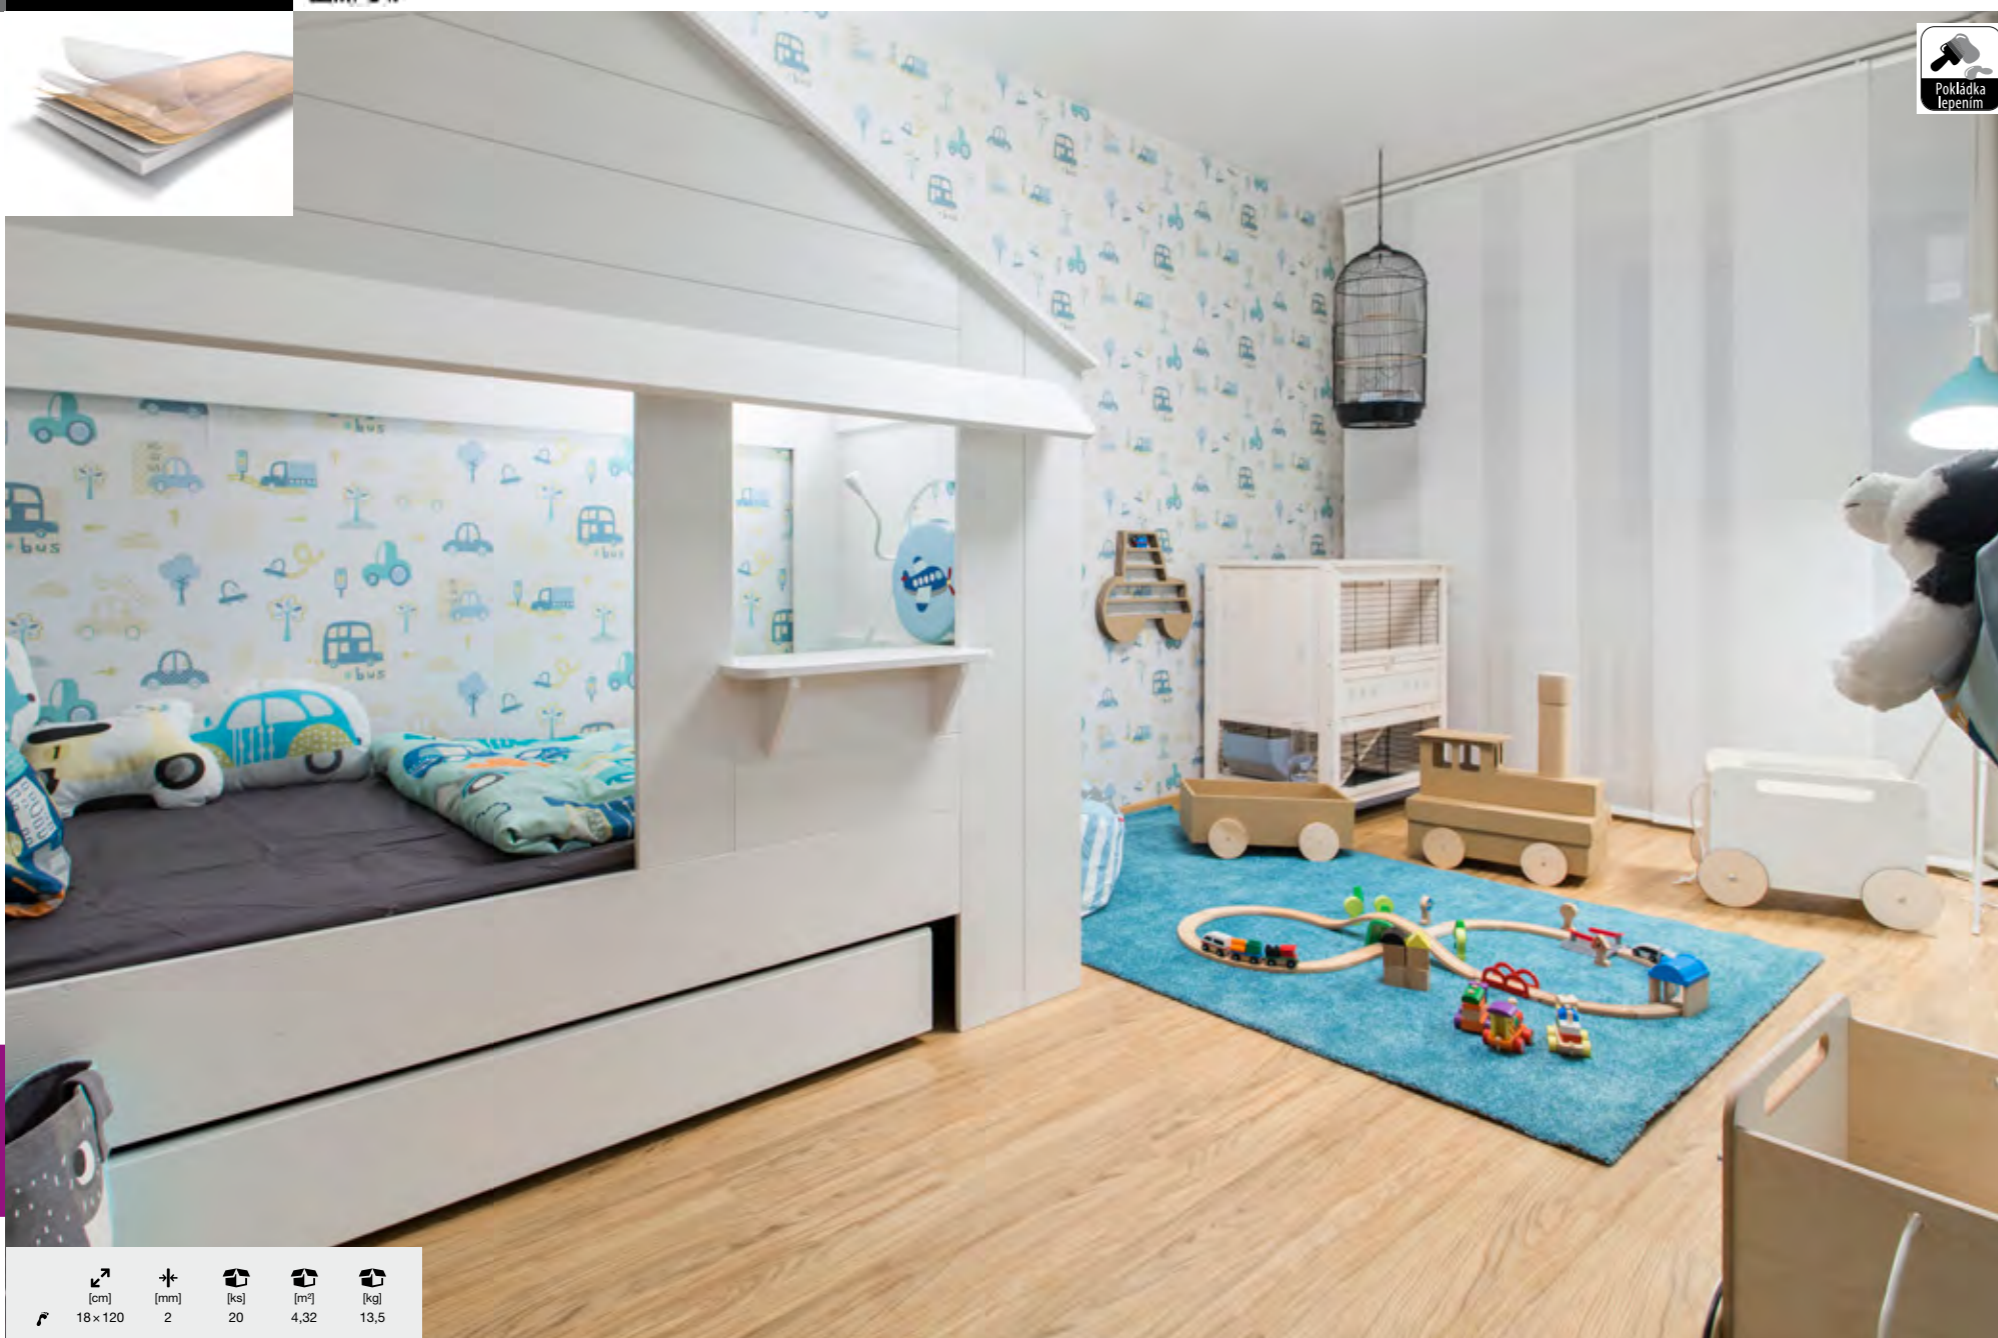

Pokládka
lepením

[cm]	[mm]	[ks]	[m²]	[kg]
18x120	2	20	4,32	13,5

- odolnosť podlahoviny vo vlhkom prostredí • vysoká odolnosť proti opotrebovaniu • vynikajúca rozmerová stálosť • vysoká chemická odolnosť povrchu • vhodné pre podlahové vykurovanie • dobrý teplotný vnem a ľahká údržba • veľmi nízka úroveň hluku • odolnosť proti vplyvu kancelárskej stoličky • pokladanie na pružný podklad • vzájomná kombinovateľnosť dezénov • ekonomicky výhodná aj pre členité priestory • záruka 10 rokov

Odporúčaná
stavebná chémia
Ceresit, str. 565